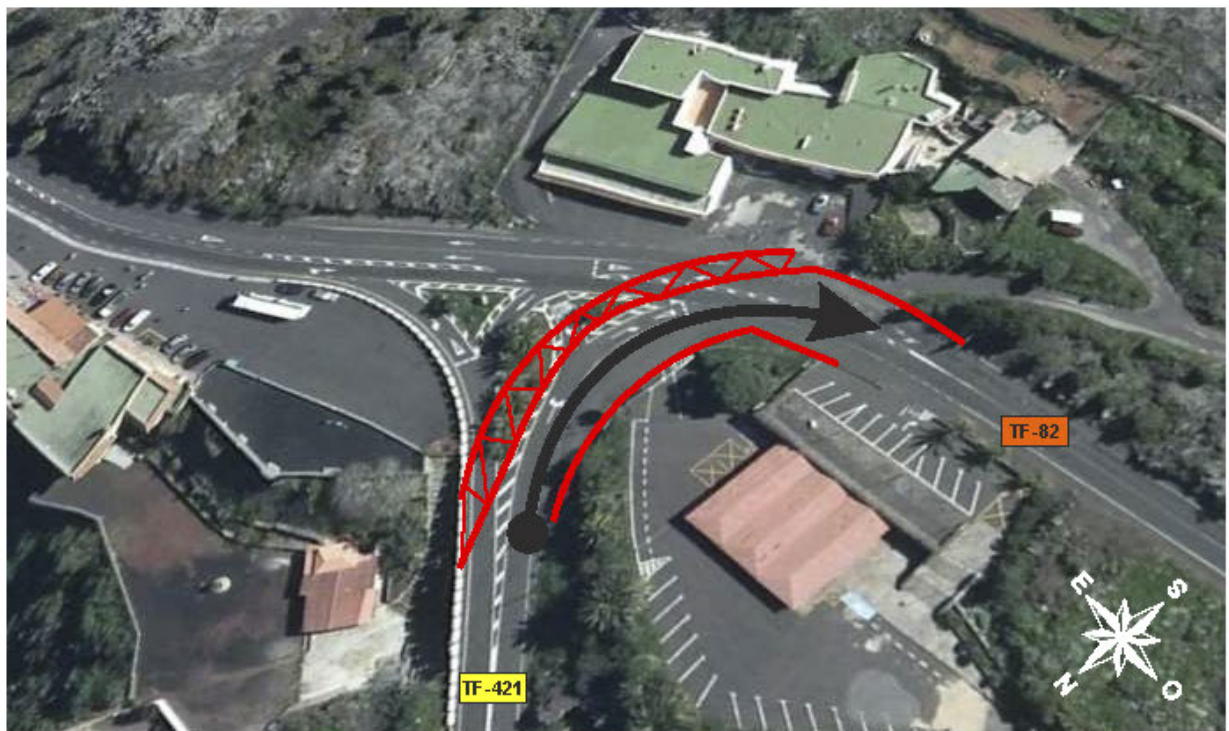

TC - TANQUE ALTO 7,150 Kms

Cierre de Carretera.

TC - TANQUE ALTO 7,150 Kms

Control Horario y Salida.

TC - TANQUE ALTO 7,150 Kms

ZONA ESPECIAL 1

ZONA ESPECIAL 2

TC - TANQUE ALTO 7,150 Kms
ZONA ESPECIAL 3

ZONA ESPECIAL 4

Rallyten SPORGE
Sábado, 18 de Octubre de 2014

PLAN DE SEGURIDAD

TC 2 TANQUE ALTO

TC - TANQUE ALTO 7,150 Kms

Cierre de Carretera.

Rallyten SPORGE
Sábado, 18 de Octubre de 2014

PLAN DE SEGURIDAD

TC 2 TANQUE ALTO

TC - TANQUE ALTO 7,150 Kms

Cierre de Carretera.

TC-2 TANQUE ALTO 7'15 Kms.

Día 18 de Octubre de 2014

PRIMERA PASADA

HORARIO DE CIERRE	9:15 h
HORARIO PASO 1 ^{er} VEHÍCULO	10:15 h
HORARIO DE APERTURA	11:45 h