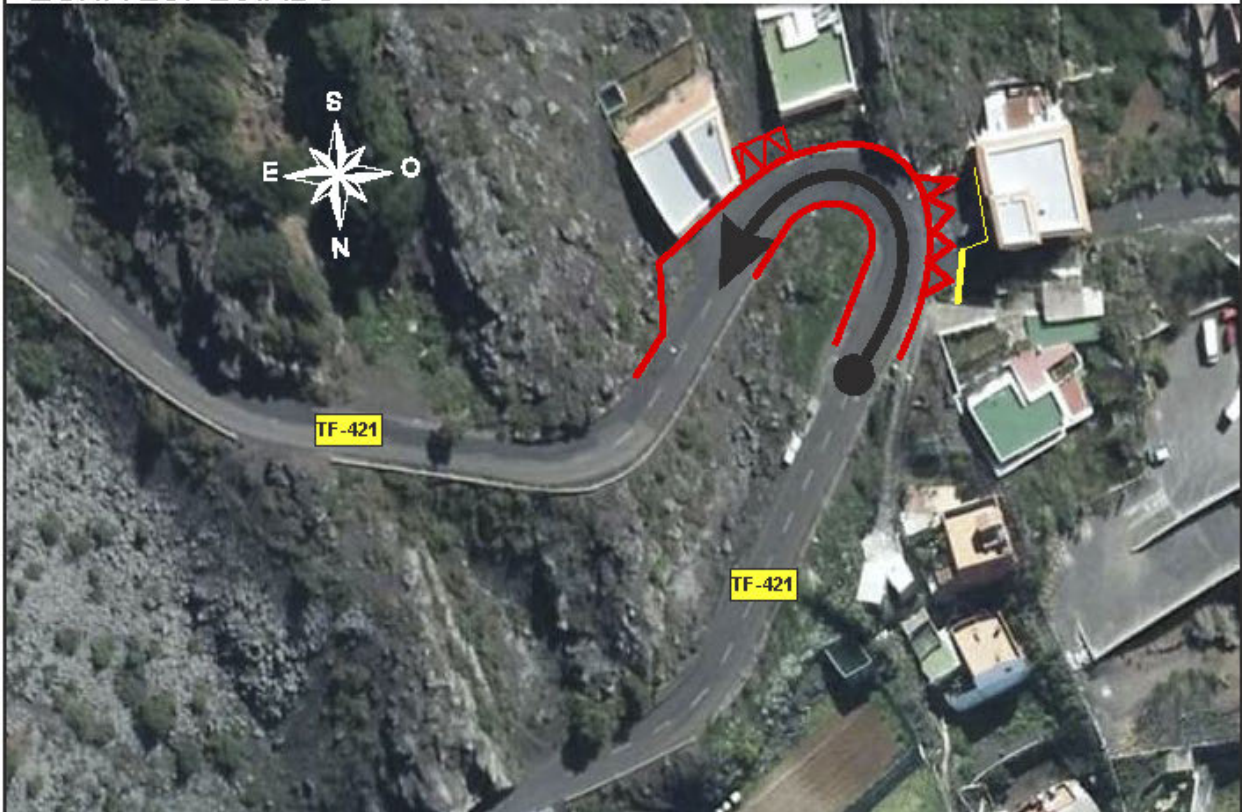

TC - TANQUE ALTO 7,150 Kms

Cierre de Carretera.

TC - TANQUE ALTO 7,150 Kms

Control Horario y Salida.

TC - TANQUE ALTO 7,150 Kms

ZONA ESPECIAL 1

ZONA ESPECIAL 2

TC - TANQUE ALTO 7,150 Kms
ZONA ESPECIAL 3

ZONA ESPECIAL 4

Rallyten SPORGE
Sábado, 18 de Octubre de 2014

PLAN DE SEGURIDAD

TC 2 TANQUE ALTO

TC - TANQUE ALTO 7,150 Kms

Cierre de Carretera.

Rallyten SPORGE
Sábado, 18 de Octubre de 2014

PLAN DE SEGURIDAD

TC 2 TANQUE ALTO

TC - TANQUE ALTO 7,150 Kms

Cierre de Carretera.

TC-2 TANQUE ALTO 7'15 Kms.

Día 18 de Octubre de 2014

PRIMERA PASADA

HORARIO DE CIERRE	9:15 h
HORARIO PASO 1 ^{er} VEHÍCULO	10:15 h
HORARIO DE APERTURA	11:45 h