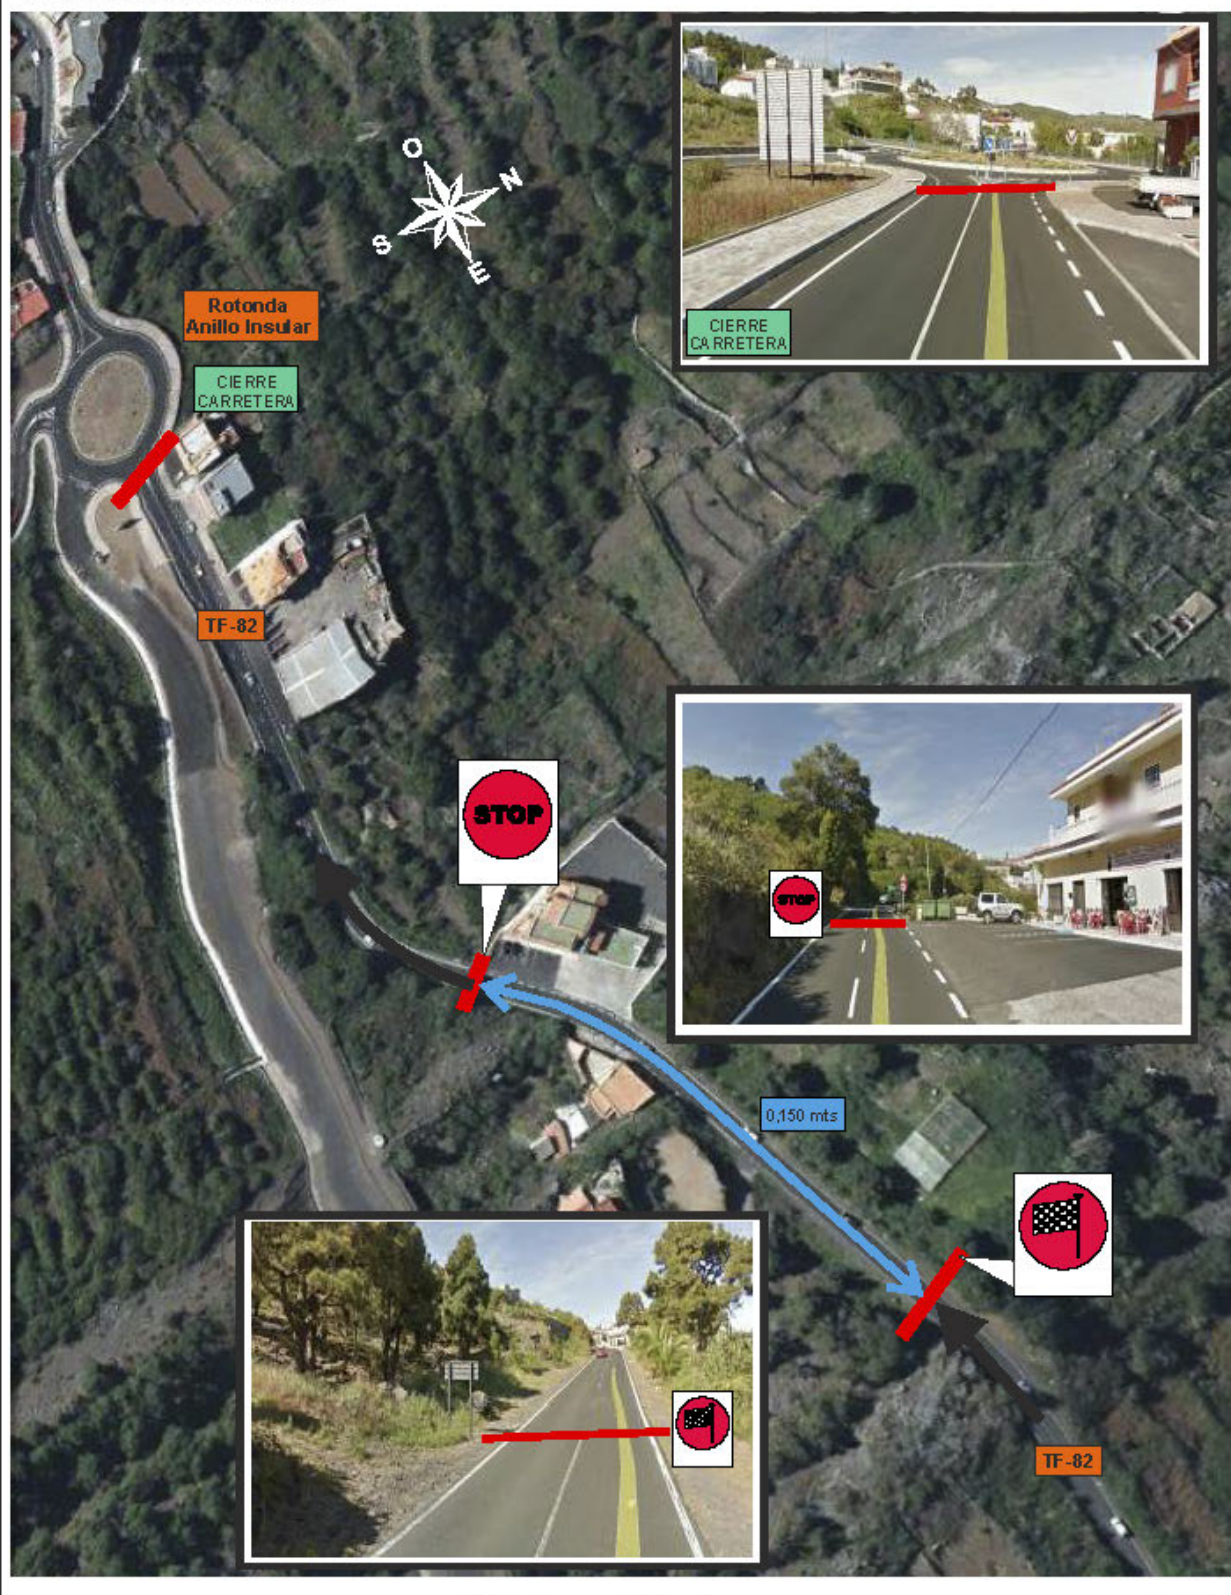

TC - TANQUE ALTO 7,150 Kms

Cierre de Carretera.

TC - TANQUE ALTO 7,150 Kms

Control Horario y Salida.

TC - TANQUE ALTO 7,150 Kms

ZONA ESPECIAL 1

ZONA ESPECIAL 2

TC - TANQUE ALTO 7,150 Kms
ZONA ESPECIAL 3

ZONA ESPECIAL 4

Rallyten SPORGE
Sábado, 18 de Octubre de 2014

PLAN DE SEGURIDAD

TC 2 TANQUE ALTO

TC - TANQUE ALTO 7,150 Kms

Cierre de Carretera.

Rallyten SPORGE
Sábado, 18 de Octubre de 2014

PLAN DE SEGURIDAD

TC 2 TANQUE ALTO

TC - TANQUE ALTO 7,150 Kms

Cierre de Carretera.

TC-2 TANQUE ALTO 7'15 Kms.

Día 18 de Octubre de 2014

PRIMERA PASADA

HORARIO DE CIERRE	9:15 h
HORARIO PASO 1 ^{er} VEHÍCULO	10:15 h
HORARIO DE APERTURA	11:45 h