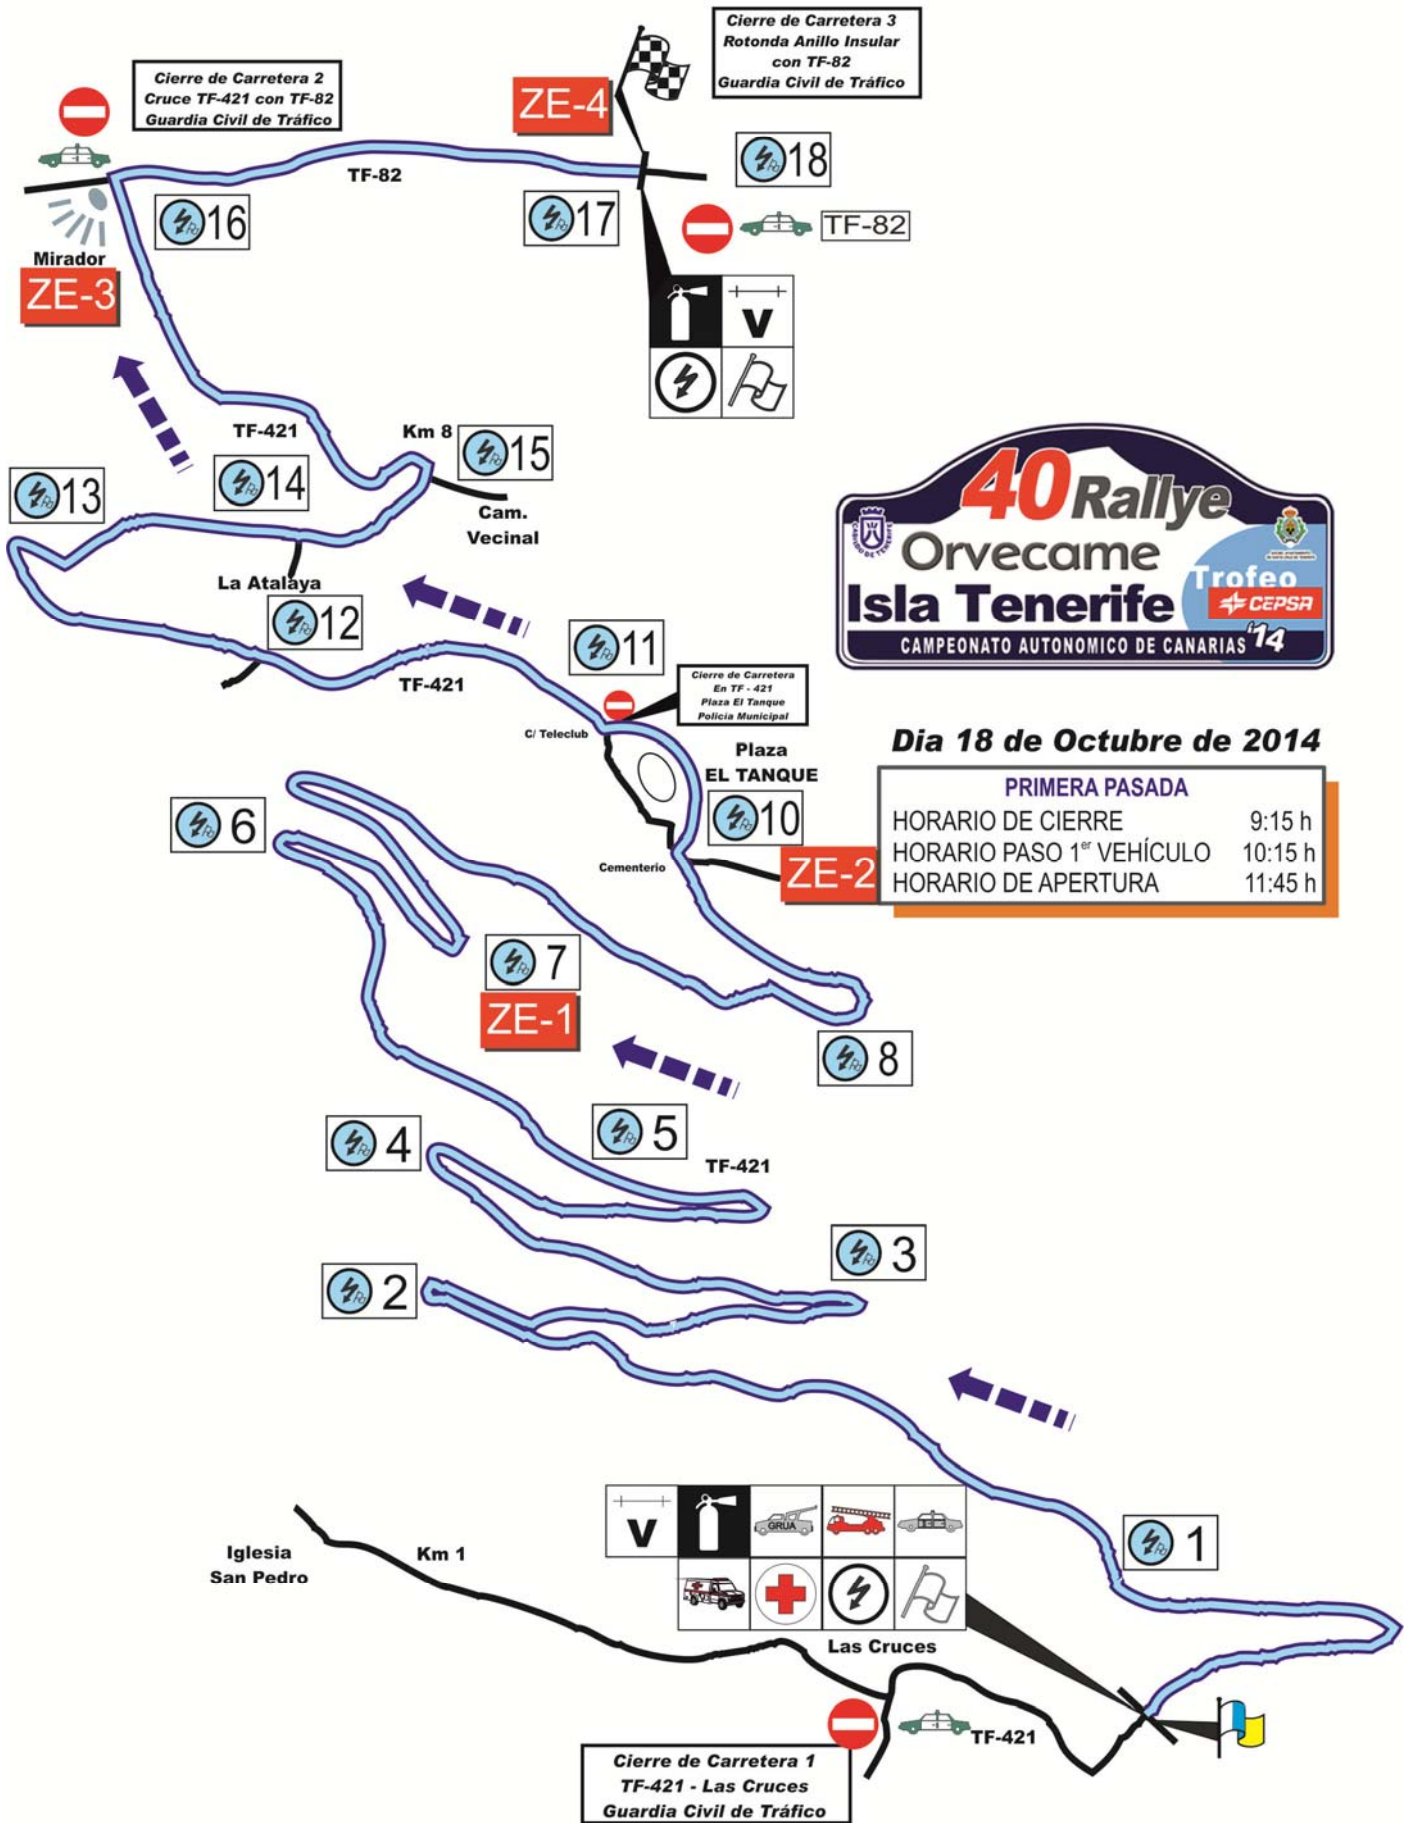

TC - TANQUE ALTO 7,150 Kms

Cierre de Carretera.

TC - TANQUE ALTO 7,150 Kms

Control Horario y Salida.

TC - TANQUE ALTO 7,150 Kms

ZONA ESPECIAL 1

ZONA ESPECIAL 2

TC - TANQUE ALTO 7,150 Kms
ZONA ESPECIAL 3

ZONA ESPECIAL 4

Rallyten SPORGE
Sábado, 18 de Octubre de 2014

PLAN DE SEGURIDAD

TC 2 TANQUE ALTO

TC - TANQUE ALTO 7,150 Kms

Cierre de Carretera.

Rallyten SPORGE
Sábado, 18 de Octubre de 2014

PLAN DE SEGURIDAD

TC 2 TANQUE ALTO

TC - TANQUE ALTO 7,150 Kms

Cierre de Carretera.

TC-2 TANQUE ALTO 7'15 Kms.

Día 18 de Octubre de 2014

PRIMERA PASADA

HORARIO DE CIERRE	9:15 h
HORARIO PASO 1 ^{er} VEHÍCULO	10:15 h
HORARIO DE APERTURA	11:45 h